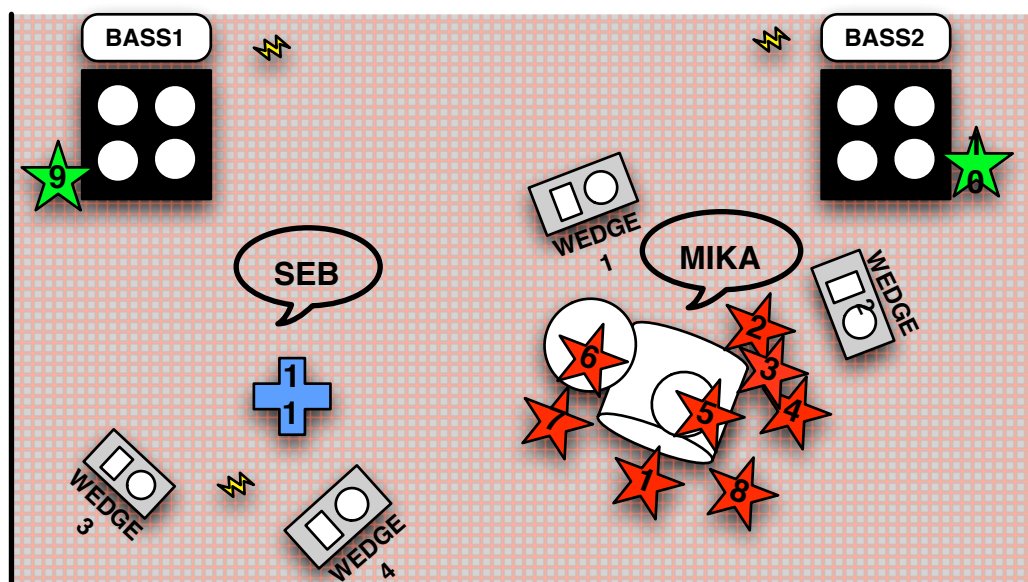

ROYAL McBEE CORPORATION

savage indie rock

PATCH LIST

TRANCHE	ENTREE	MIC/DI	INSERT
1	KICK	D112 ou BETA 52	COMP/G.
2	SNARE TOP	SM 57 ou Beta 57	COMP/G.
3	SNARE BOT.	SM 57	
4	CHARLEY	SM 81 ou KM184 ou MK012	
5	TOM M	MD 421 ou E604	COMP/G.
6	TOM B	MD 421 ou E604	COMP/G.
7	OH J.	SM 81 ou KM184 ou MK012	
8	OH C.	SM 81 ou KM184 ou MK012	
9	BASSE 1 J.	D 112 ou M88	COMP.
10	BASSE 2 C.	D 112 ou M88	COMP.
11	VOIX	SM 58	
CD IN	CD L		
CD IN	CD R		

FRONT DE SCENE

CATERING OMNIVORES eau pour la scène
 coca light / bière

CONTACT

Séb: 06.88.96.01.96 // email: seb@swarm-records.com //

// royalmcbeecorporation.wordpress.com // myspace.com/royalmcbeecorporation //